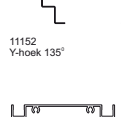

11152
Y-hoek 135°

10803
Glasprofiel dubbel laag